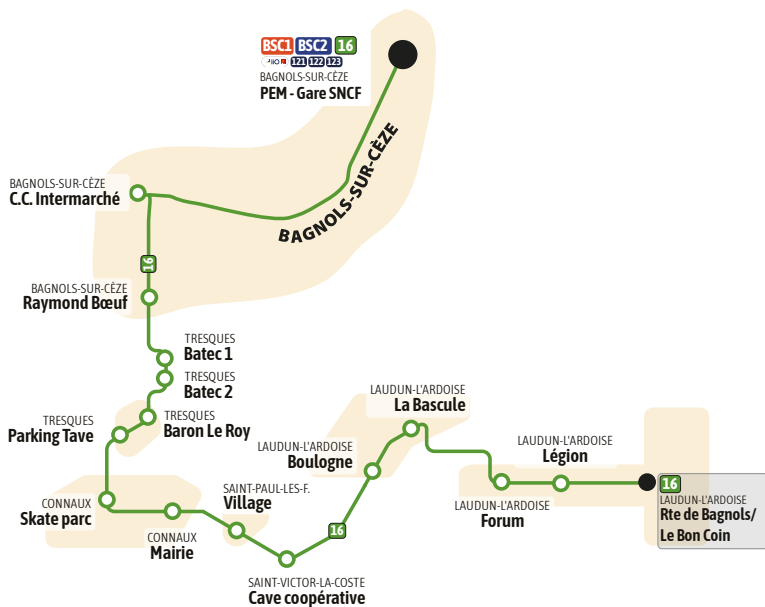

PLAN DE LA LIGNE

NOUVEAU

UGGO

Des lignes qui nous rapprochent

LIGNE 16

Bagnols-sur-Cèze ↔ Tresques ↔ Connaux ↔
Saint-Paul-les-Fonts ↔ Saint-Victor-la-Coste ↔
Laudun-l'Ardoise

Informations

Agence UGGO

7 esplanade André Mourgue - Bagnols-sur-Cèze
04 66 89 77 41

Office du Tourisme

La Cazerne, boulevard Gambetta - Pont-Saint-Esprit
04 66 39 44 45

Ne pas jeter sur la voie publique

Retrouvez l'actualité du réseau :

uggomobilite.com

Horaires valables à
compter du 1^{er} septembre 2026

LIGNE 16 : Bagnols-sur-Cèze <=> Laudun-l'Ardoise

Fonctionne du lundi au samedi (sauf jours fériés)

 Correspondances possibles avec les TER

Bagnols-sur-Cèze > Laudun l'Ardoise

Période scolaire		LàS	LMJVS	Me	LàS	-
Période de vacances scolaires					-	LàS
Bagnols-sur-Cèze	PEM - Gare SNCF 	09:15	12:30	13:00	14:45	17:00
	C.C. Intermarché	09:19	12:34	13:04	14:49	17:04
	Raymond Bœuf	09:21	12:36	13:06	14:51	17:06
Tresques	Batec 1	09:22	12:37	13:07	14:52	17:07
	Batec 2	09:22	12:37	13:07	14:52	17:07
	Baron Leroy	09:27	12:42	13:12	14:57	17:12
	Parking de la Tave	09:29	12:44	13:14	14:59	17:14
Connaux	Mairie	09:33	12:48	13:18	15:03	17:18
	Skate parc	09:34	12:49	13:19	15:04	17:19
Saint-Paul-les-Fonts	Village	09:36	12:51	13:21	15:06	17:21
Saint-Victor la Coste	Cave coopérative	09:39	12:54	13:24	15:09	17:24
Laudun l'Ardoise	Boulogne	09:43	12:58	13:28	15:13	17:28
	La Bascule	09:44	12:59	13:29	15:14	17:29
	Forum	09:49	13:04	13:34	15:19	17:34
	Légion	09:51	13:06	13:36	15:21	17:36
	Route de Bagnols/Le Bon Coin	09:54	13:09	13:39	15:24	17:39